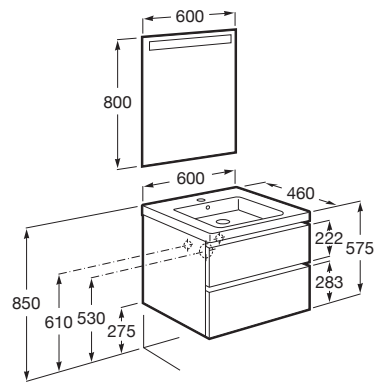

THE GAP

Pack (mueble base de dos cajones con lavabo plus en el centro y espejo LED)

MEDIDAS

Longitud	600 mm
Anchura	460 mm
Altura	575 mm

COLORES Y ACABADOS

434 Fresno nórdico

PVPR (IVA INCLUIDO)

819,17 €

DIBUJOS TÉCNICOS

CARACTERÍSTICAS

Pack - Conjunto de mueble base de dos cajones con lavabo plus en el centro y espejo Eidos con luz LED integrado en la parte superior. No incluye grifería.

Espejo / Iluminación: Integrada en el espejo

Espejo / Tipo de luz: Led

Espejo / Índice de Protección de la luz: IP 44

Material / Lavabo: Porcelana

Material / Mueble base: Tablero de particulas

Medidas / Espejo / Altura (mm): 800

Medidas / Espejo / Longitud (mm): 600

Medidas / Lavabo y mueble / Altura (mm): 60

Mueble base / Combinación de puertas y cajones: 2 Cajones

Mueble base / Separadores internos

Mueble base / Sistema de apertura y cierre: Cajones con cierre

amortiguado